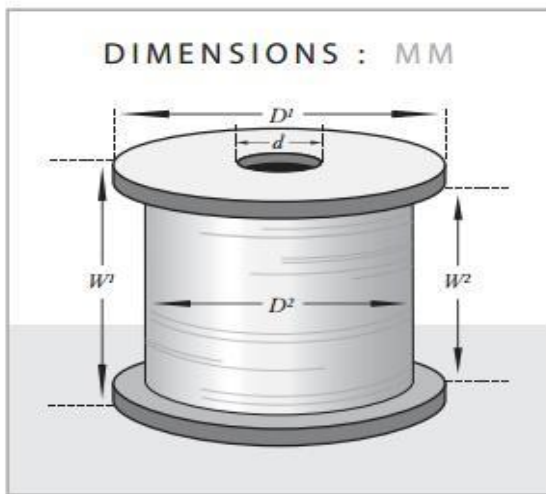

# ТИПИ КОТУШОК

Тип котушки	D1 (мм)	D2 (мм)	W1 (мм)	W2 (мм)	d (мм)	(кг)	Кількість котушок у коробці ( шт )
P-3	130	80	110	90	20	3	6
P-5	160	90	114	90	20	5	4
P-10	200	90	134	110	25	10	1
P-15	250	110	140	110	34	20	1
DIN125	125	80	125	100	16	3,5	6
DIN160	160	100	160	128	22	8	2
DIN200	200	125	200	160	22	16	1
DIN250	250	160	200	160	22	25	1